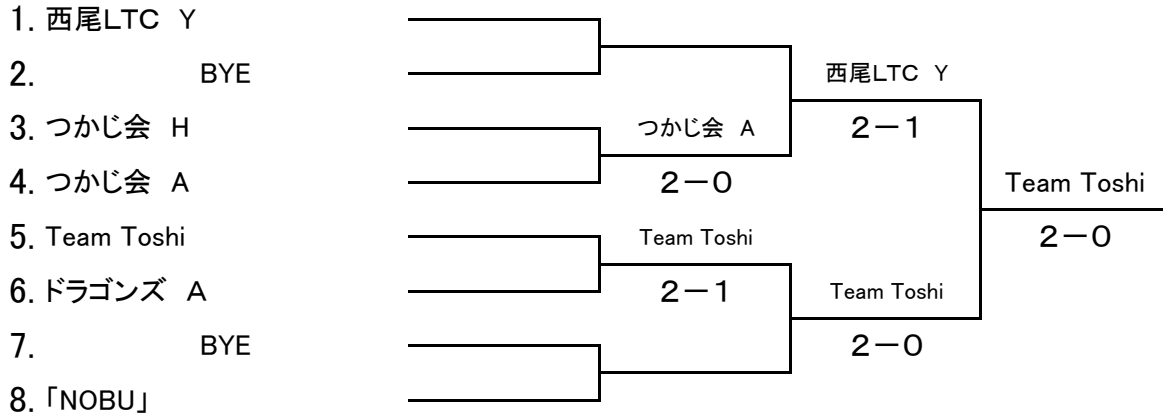

[男子の部 決勝トーナメント]

[男子の部 本戦リーグ]

(A)

	①	②	③	勝敗	位
① 西尾LTC Y		3-0	2-1	2-0	1
② yhaaaay MISAWA Pablo Carreno Bustar's season2	0-3		3-0	1-1	2
③ 大怪獣ぎゃろす	1-2	0-3		0-2	3

(B)

	①	②	③	勝敗	位
① NOBI		1-2	3-0	1-1	2
② Team Toshi	2-1		3-0	2-0	1
③ 21TC	0-3	0-3		0-2	3

(C)

	①	②	③	勝敗	位
① ドラゴンズ A		3-0	3-0	2-0	1
② 岡崎牧場	0-3		3-0	1-1	2
③ らこたす	0-3	0-3		0-2	3

(D)

	①	②	③	勝敗	位
① 「NOBU」		3-0	3-0	2-0	1
② こいちゃん農園	0-3		0-3	0-2	3
③ 秘密兵器カズヤ	0-3	3-0		1-1	2

(E)

	①	②	③	勝敗	位
① つかじ会 A		3-0	2-1	2-0	1
② ドラゴンズ B	0-3		2-1	1-1	2
③ COTC	1-2	1-2		0-2	3

(F)

	①	②	③	勝敗	位
① 蒲郡組		1-2	3-0	1-1	2
② つかじ会 H	2-1		3-0	2-0	1
③ お父さんと愉快的な子供達	0-3	0-3		0-2	3