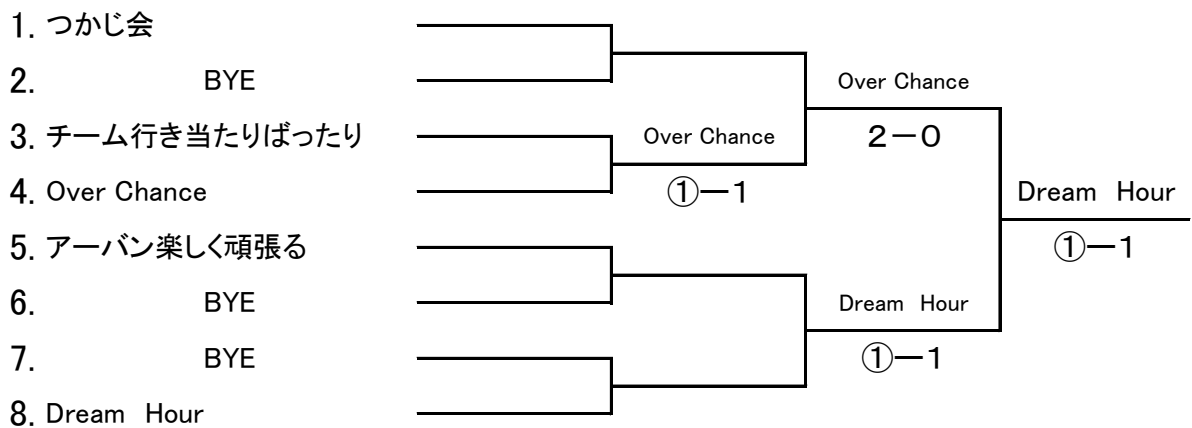

[女子の部 決勝トーナメント]

[女子の部 本戦リーグ]

(A)

	①	②	③	勝敗	位
① アーバン楽しく頑張る		2-0	2-0	2-0	1
② TSC1	0-2		0-2	0-2	3
③ みっちゃん	0-2	2-0		1-1	2

(B)

	①	②	③	勝敗	位
① Over Chance		①-1	2-0	2-0	1
② HMTc	1-①		2-0	1-1	2
③ ライラックス	0-2	0-2		0-2	3

(C)

	①	②	③	勝敗	位
① さるさる		0-2	1-①	0-2	3
② チーム行き当たりばったり	2-0		2-0	2-0	1
③ シュークリーム	①-1	0-2		1-1	2

(D)

	①	②	③	勝敗	位
① Dream Hour		2-0	2-0	2-0	1
② TKF	0-2		2-0	1-1	2
③ 西尾LTC B	0-2	0-2		0-2	3

(E)

	①	②	③	勝敗	位
① わちゃわちゃ		0-2	2-0	1-1	2
② つかじ会	2-0		2-0	2-0	1
③ 西尾LTC A	0-2	0-2		0-2	3