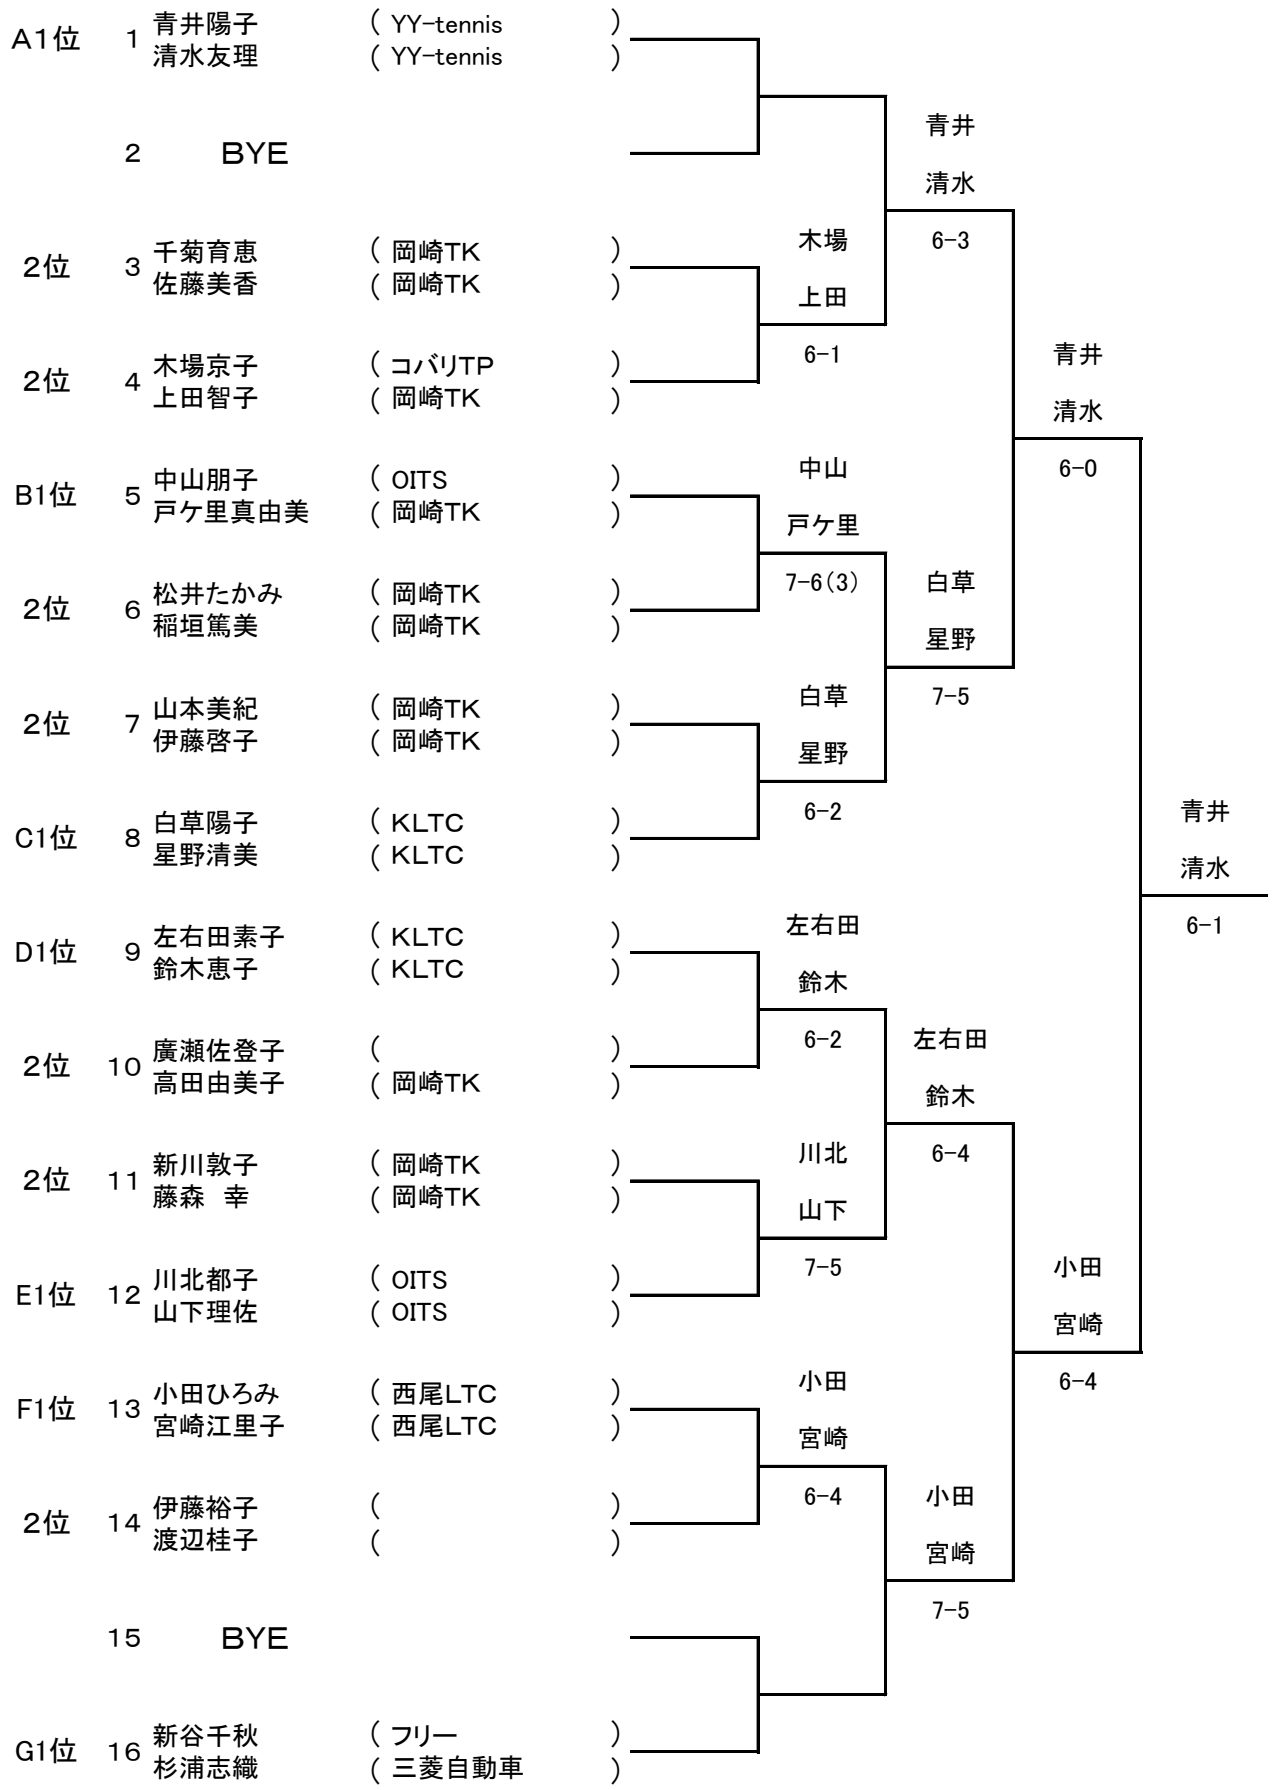

< Bクラス > [決勝トーナメント]