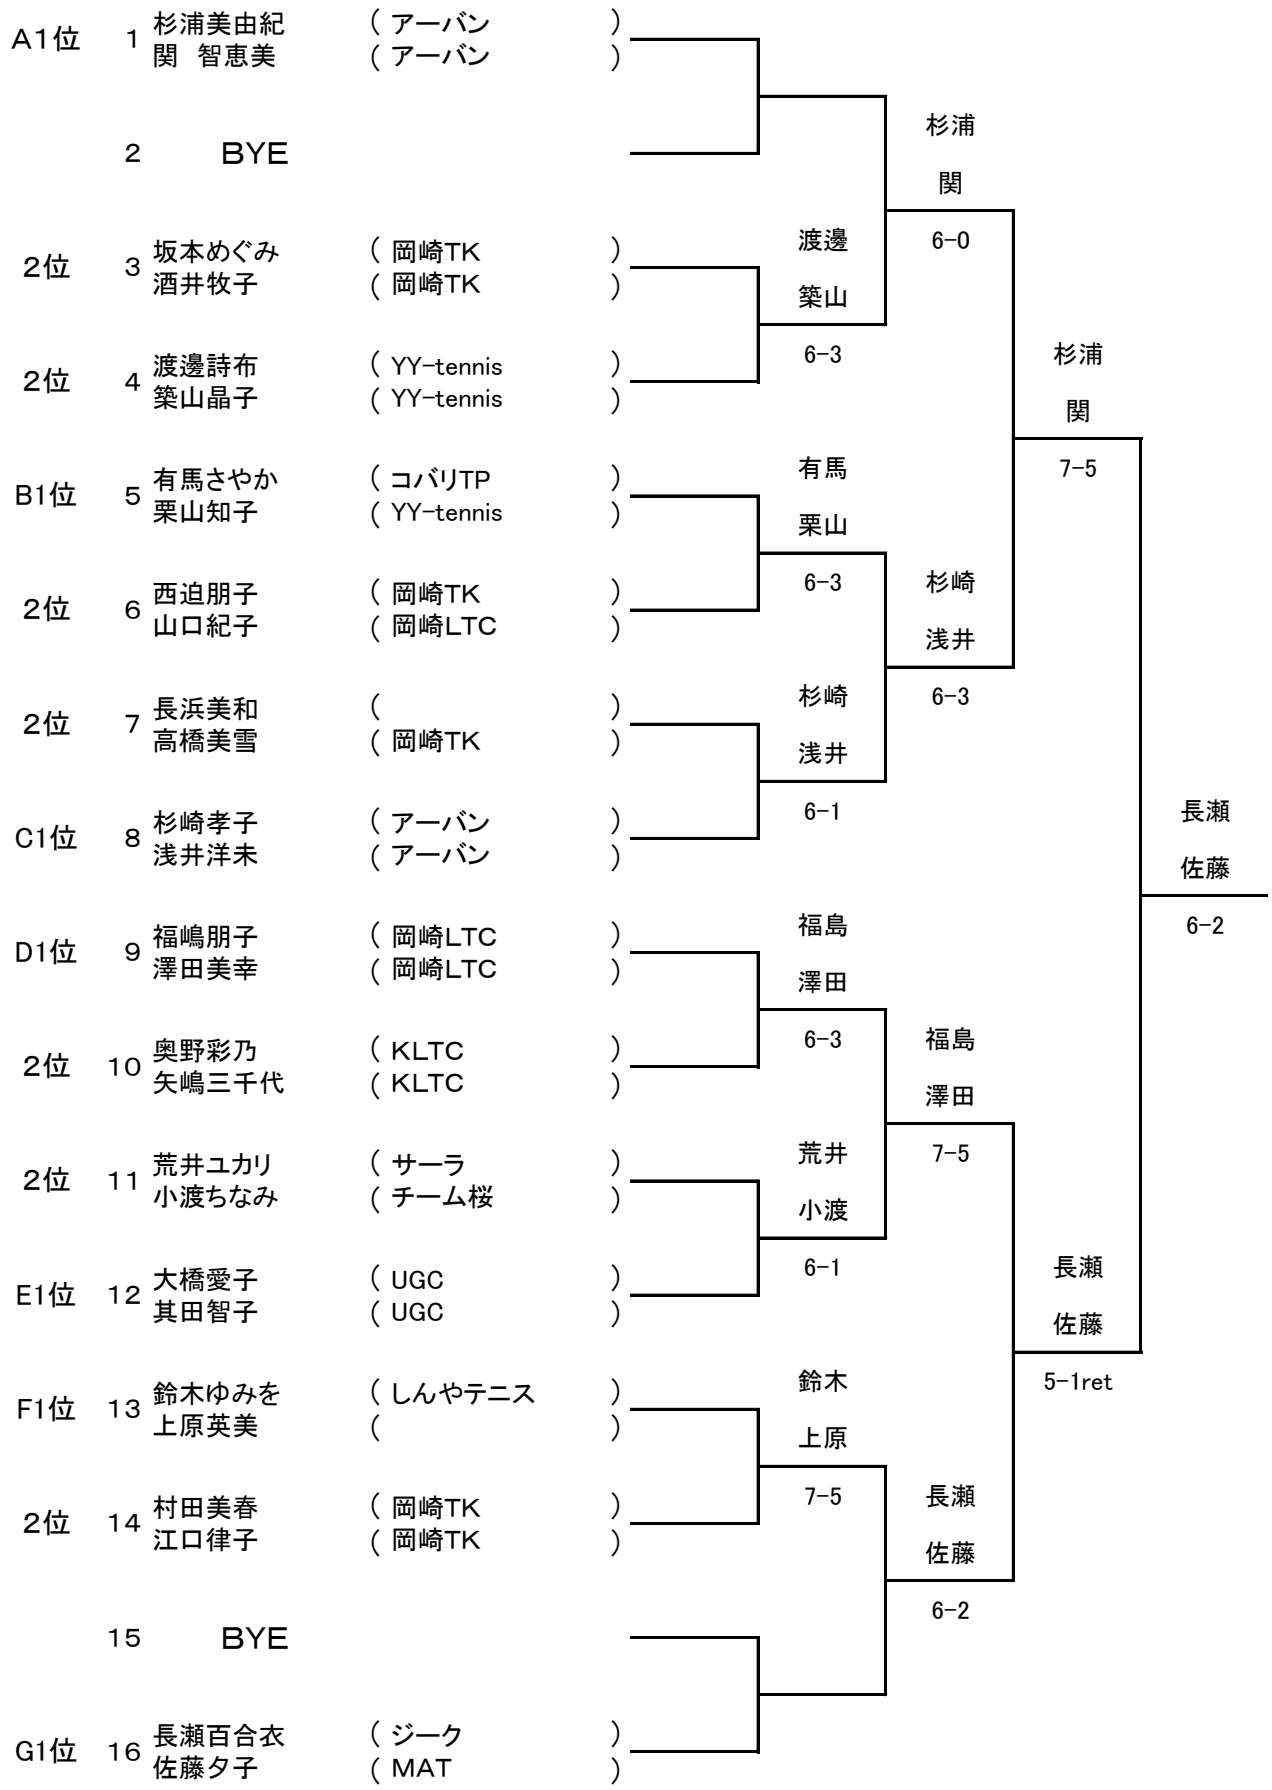

< Aクラス > [決勝トーナメント]

< A クラス >

[予選リーグ]

		①	②	③	勝敗	位
(A)	① 杉浦美由紀 (アーバン)	/	6-3	6-2	2-0	1
	関 智恵美 (アーバン)					
	② 西迫朋子 (岡崎TK)		3-6		6-1	1-1
	山口紀子 (岡崎LTC)					
	③ 赤川恵美 (UGC)	2-6	1-6	/	0-2	3
	竹内ひとみ (UGC)					

		①	②	③	勝敗	位
(B)	① 荒井ユカリ (サーラ)	/	3-6	6-2	1-1	2
	小渡ちなみ (チーム桜)					
	② 有馬さやか (コバリTP)		6-3		6-2	2-0
	栗山知子 (YY-tennis)					
	③ 道脇佐保子 (岡崎TK)	2-6	2-6	/	0-2	3
	吉田京子 (岡崎TK)					

		①	②	③	勝敗	位
(C)	① 村田美春 (岡崎TK)	/	1-6	6-0	1-1	2
	江口律子 (岡崎TK)					
	② 杉崎孝子 (アーバン)		6-1		6-0	2-0
	浅井洋未 (アーバン)					
	③ 吉村直子 (岡崎TK)	0-6	0-6	/	0-2	3
	鶴見慶子 (岡崎TK)					

		①	②	③	勝敗	位
(D)	① 渡邊詩布 (YY-tennis)	/	1-6	6-3	1-1	2
	築山晶子 (YY-tennis)					
	② 福嶋朋子 (岡崎LTC)		6-1		6-1	2-0
	澤田美幸 (岡崎LTC)					
	③ 石山泰子 (岡崎TK)	3-6	1-6	/	0-2	3
	石江ひとみ (岡崎TK)					

		①	②	③	勝敗	位
(E)	① 福島由子 (岡崎TK)	/				棄権
	田中文子 (岡崎TK)					
	② 大橋愛子 (UGC)				4-66-3	
	其田智子 (UGC)					
	③ 長浜美和 ()		6-43-6	/	1-1	2
	高橋美雪 (岡崎TK)					

		①	②	③	勝敗	位
(F)	① 坂本めぐみ (岡崎TK)	/	6-7(2)	6-0	1-1	2
	酒井牧子 (岡崎TK)					
	② 鈴木ゆみを (しんやテニス)		7-6(2)		6-0	2-0
	上原英美 ()					
	③ 吉村雪子 (岡崎TK)	0-6	0-6	/	0-2	3
	橋本瑞里 (岡崎TK)					