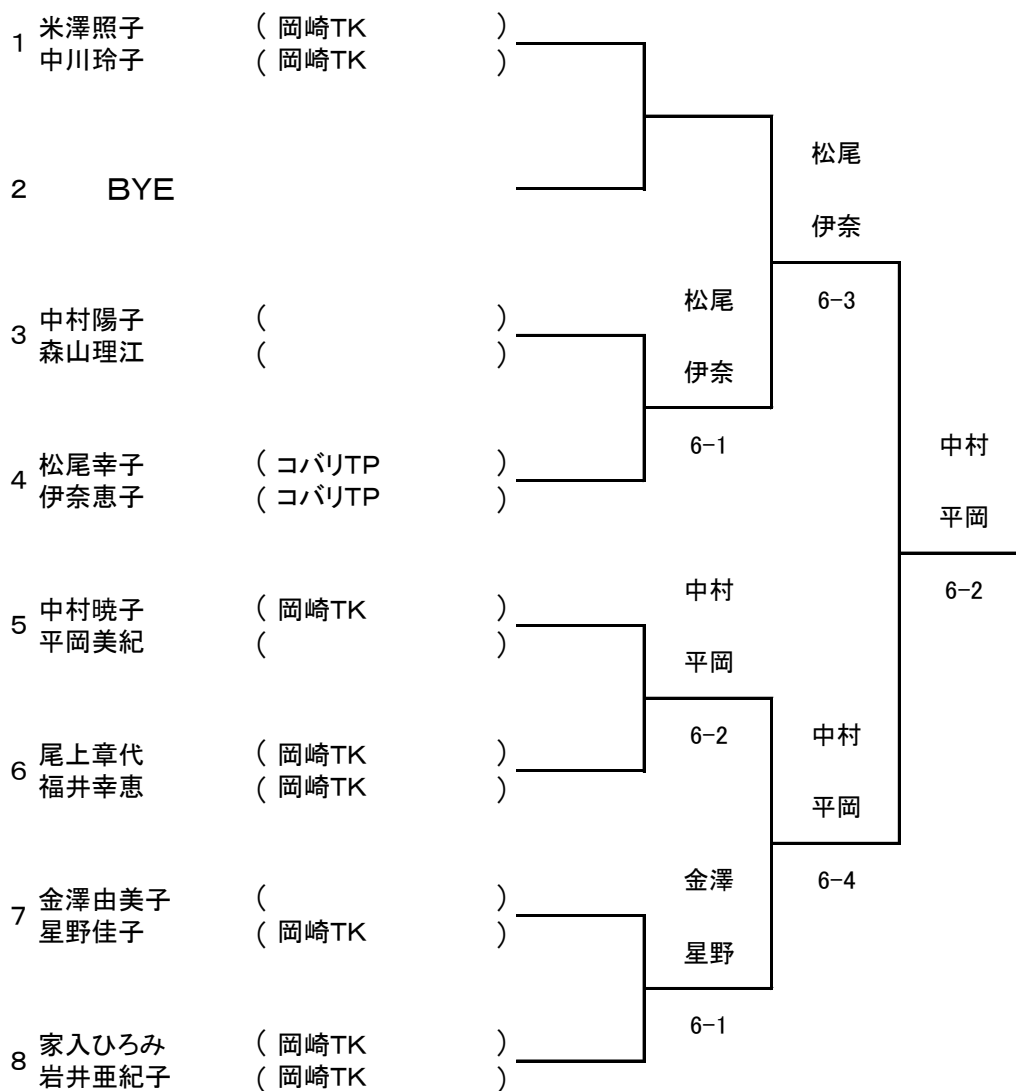

< B クラス > [3位トーナメント]