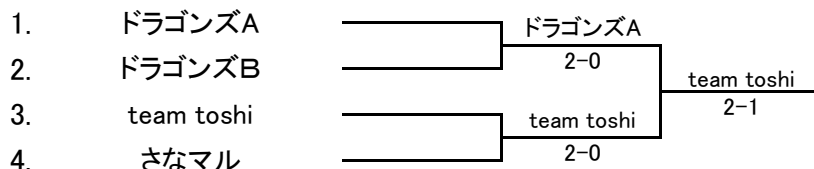

出 場 選 手

〈 男子の部 〉

	チーム名	選手<1>	選手<2>	選手<3>	選手<4>	選手<5>
1	#RTLCL "響"	福間 達也	大瀧 隆世	寄兼 星詩	井町 圭孝	
2	#RTLCL "山崎"	森 春介	岡 健太郎	下門 大展	宮田 直弥	
3	#RTLCL "知多"	後藤 肇	畑上 宗希	山本 博之	田中 祐生	
4	#RTLCL "白州"	佐藤 祐輔	杉山 章彦	後藤 英之	松田 一輝	
5	21TC	秦 海人	早川 雅俊	矢野 悟	河田 則彦	
6	GOLDENSET	松田 知也	越田 崇文	堀場 大貴	野村 哲也	
7	KICTC	広田 直哉	石川 滋教	小栗 康浩	西 敬大	
8	team toshi	本田 寛和	船津 大輔	宮本 司	藪 巧光	池田 朋也
9	アントラーズ	鹿沼 祐介	斎藤 海真	伊藤 真也	吉田 正樹	宇野 琢斗
10	さなマル	安宅 博徳	山岸 拓馬	小島 一洋	池田 博紀	浜嶋 茂太
11	ドラゴンズA	岩田 茂樹	中筋 孝臣	鵜飼 元一	田村 浩太	山口 雄矢
12	ドラゴンズB	宇佐見 啓	伊藤 智弘	谷口 翔平	黒岩 竜二	
13	トリプルユウ	大川 優弥	加藤 悠馬	山田 葵	伊藤 勇貴	
14	球転倶楽部	喜吉 英和	井堀 真也	山口 竜郎	北尾 明規	北尾 翔琉
15	西尾LTC おやG's A	廣田 亮	杉本 修	山本 誠二	戸羽 広安	
16	西尾LTC おやG's B	江口 大介	長谷部 勝和	小田 志朗	大藪 正嗣	本田 竜也
17	豊田工業高校テニス部	嶋田 博士	山田 浩三	伊藤 慎吾	河上 大介	
18	まっちゃんず	片岡直樹	橋野大輝	松本雄大	柴田龍太郎	

[男子の部 決勝トーナメント]

[男子の部 本戦リーグ]

	①	②	③	勝敗	位
(A) ① ドラゴンズB	/	2-1	3-0	2-0	1
② トリプルユウ	1-2	/	3-0	1-1	2
③ GOLDENSET	0-3	0-3	/	0-2	3

	①	②	③	勝敗	位
(B) ① team toshi	/	3-0	3-0	2-0	1
② 21TC	0-3	/	2-1	1-1	2
③ 西尾LTC おやG's B	0-3	1-2	/	0-2	3