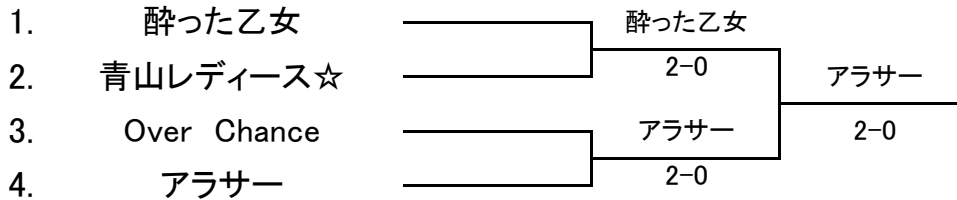

[女子の部 決勝トーナメント]

※本戦リーグ1位および2位の上位1チーム

[女子の部 本戦リーグ]

	①	②	③	勝敗	位
(A) ① アラサー		2-0	2-0	2-0	1
② ブラッシュアップ	0-2		2-0	1-1	2
③ PFES	0-2	0-2		0-2	3

	①	②	③	勝敗	位
(B) ① るいのふくっきー。		0-2	2-0	1-1	2
② 酔った乙女	2-0		2-0	2-0	1
③ わは花	0-2	0-2		0-2	3

	①	②	③	勝敗	位
(C) ① 青山レディース☆		2-1	2-0	2-0	1
② Over Chance	1-2		2-0	1-1	2
③ T.ONLY.ONE	0-2	0-2		0-2	3

[女子の部 予選リーグ]

	①	②	③	勝敗	位
(A) ① わは花		2-0	2-0	2-0	1
② くりぼっくり	0-2		0-2	0-2	3
③ ねこまるけ	0-2	2-0		1-1	2

	①	②	③	勝敗	位
(B) ① T.ONLY.ONE		2-0	2-1	2-0	1
② PFES	0-2		2-0	1-1	2
③ おかぎきていきゅう	1-2	0-2		0-2	3