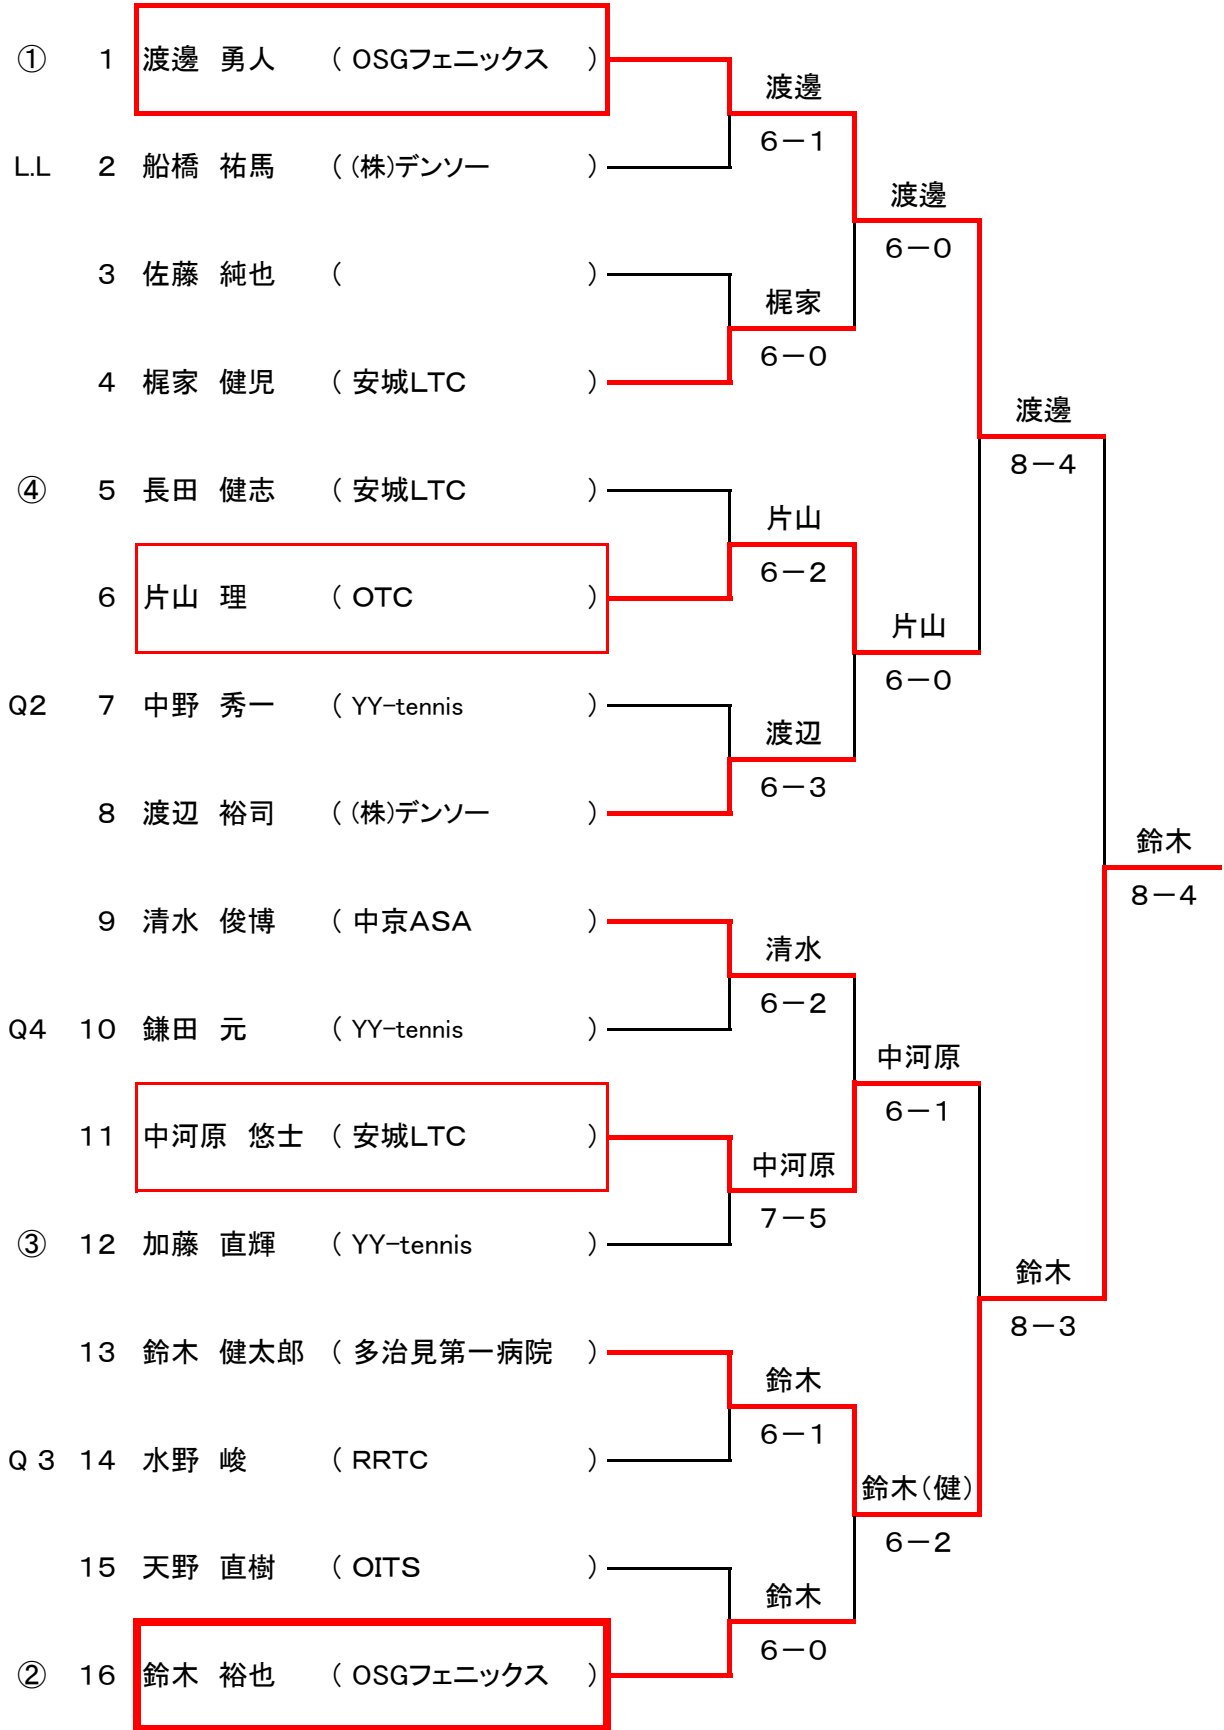

# 男子シングルス 本戦

# 女子シングルス

①	1	鈴木 ゆみを	(しんやテニス)				
	2	BYE				大場	
	3	吉田 京子	(岡崎TK)		大場	W.O	
	4	大場 佳代	(NORA)		6-2		坂本
	5	山田 加純	(フリー)		犬飼		6-2
	6	犬飼 陽子	(YY-tennis)		W.O	坂本	
	7	BYE					6-4
	8	坂本 めぐみ	(岡崎TK)				坂本
③	9	関根 恭子	(岡崎TK)				7-5
	10	BYE				関根	
	11	阿部 美夏	(岡崎TK)		牧野	6-3	
	12	牧野 美和	(三菱電機)		6-2		関根
	13	酒井 牧子	(岡崎TK)		酒井		7-5
	14	稲富 はるの	(TLPA)		7-5	栗脇	
	15	BYE					6-2
	16	栗脇 文絵	(NORA)				中河原
	17	江口 律子	(岡崎TK)				6-3
	18	BYE				三浦	
	19	小澤 貴子	(岡崎TK)		三浦	6-2	
	20	三浦 陽菜	(フリー)		6-0		三浦
	21	石山 泰子	(岡崎TK)		石山		6-2
	22	早田 直子	(岡崎LTC)		6-0	築山	
	23	BYE					6-2
④	24	築山 晶子	(YY-tennis)				中河原
	25	中河原 友紀子	(安城LTC)				6-4
	26	BYE				中河原	
	27	今井 マリレン	(YY-tennis)		今井	6-4	
	28	村田 美春	(岡崎TK)		6-2		中河原
	29	加藤 悦子	(岡崎LTC)		加藤		6-1
	30	堀田 紀子	(岡崎TK)		W.O	飛山	
	31	BYE					7-5
②	32	飛山 るみ子	(チームまごころ)				

# 女子ダブルス